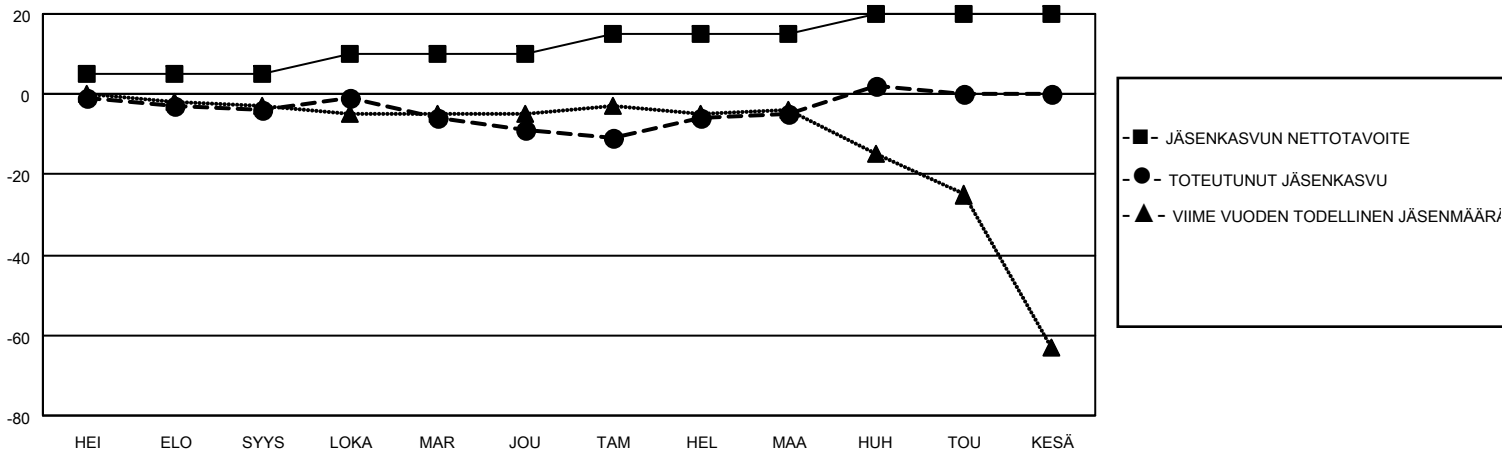

TAVOITTEET JA JÄSENET, KUMULATIIVINEN

LAKKAUTETUT KLUBIT: 1

ERONNEET JÄSENET

KUOLLUT	6
KLUBI LAKKAUTETTU	0
MUU	25
YHTEENSÄ	31

20 CLUBS OF 41 LISÄNNYT YHDEN TAI USEAMMAN UUTTA JÄSENTÄ

[KLIKKAAM TÄSTÄ NÄHDÄKSESI KUMULATIIVISET JÄSENTIEDOT](#)

SUKUPUOLIJAKAUMA

MIES	642 (76.79%)
NAINEN	194 (23.21%)
NON BINARY	0 (0.00%)
PREFER NOT TO ANSWER	0 (0.00%)

PERHEJÄSENIÄ YHTEENSÄ	2
PERHEJÄSENET, JOTKA MAKSAVAT PUOLET JÄSENMAKSUSTA	1