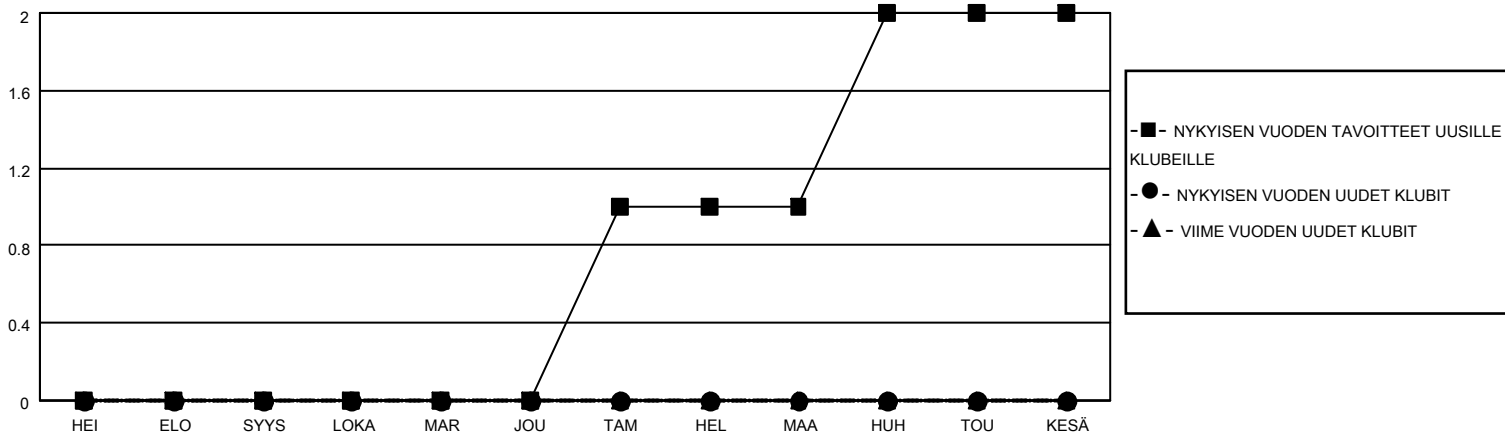

MONTHLY MEMBERSHIP PROGRESS REPORT

SIJAINTI FINLAND

District 107 B

Results as of: 4/30/2023

Klubit				jäsentä			
TULOKSET 2022-2023				TULOKSET 2022-2023			
NELJÄNNES	UUDEN KLUBIN TAVOITE	UUDET KLUBIT	LOPETETUT KLUBIT	NELJÄNNES	JÄSENKASVUN NETTOTAVOITE	TOTEUTUNUT JÄSENKASVU	POISTETUT JÄSENET (mukaan lukien siirrot)
HEI/ELO/SYYS	0	0	1	HEI/ELO/SYYS	5	3	6
LOKA/MAR/JOU	0	0	0	LOKA/MAR/JOU	5	13	18
TAM/HEL/MAA	1	0	0	TAM/HEL/MAA	5	13	7
HUH/TOU/KESÄ	1	0	0	HUH/TOU/KESÄ	5	7	0

TAVOITTEET JA UUDET KLUBIT, KUMULATIIVINEN